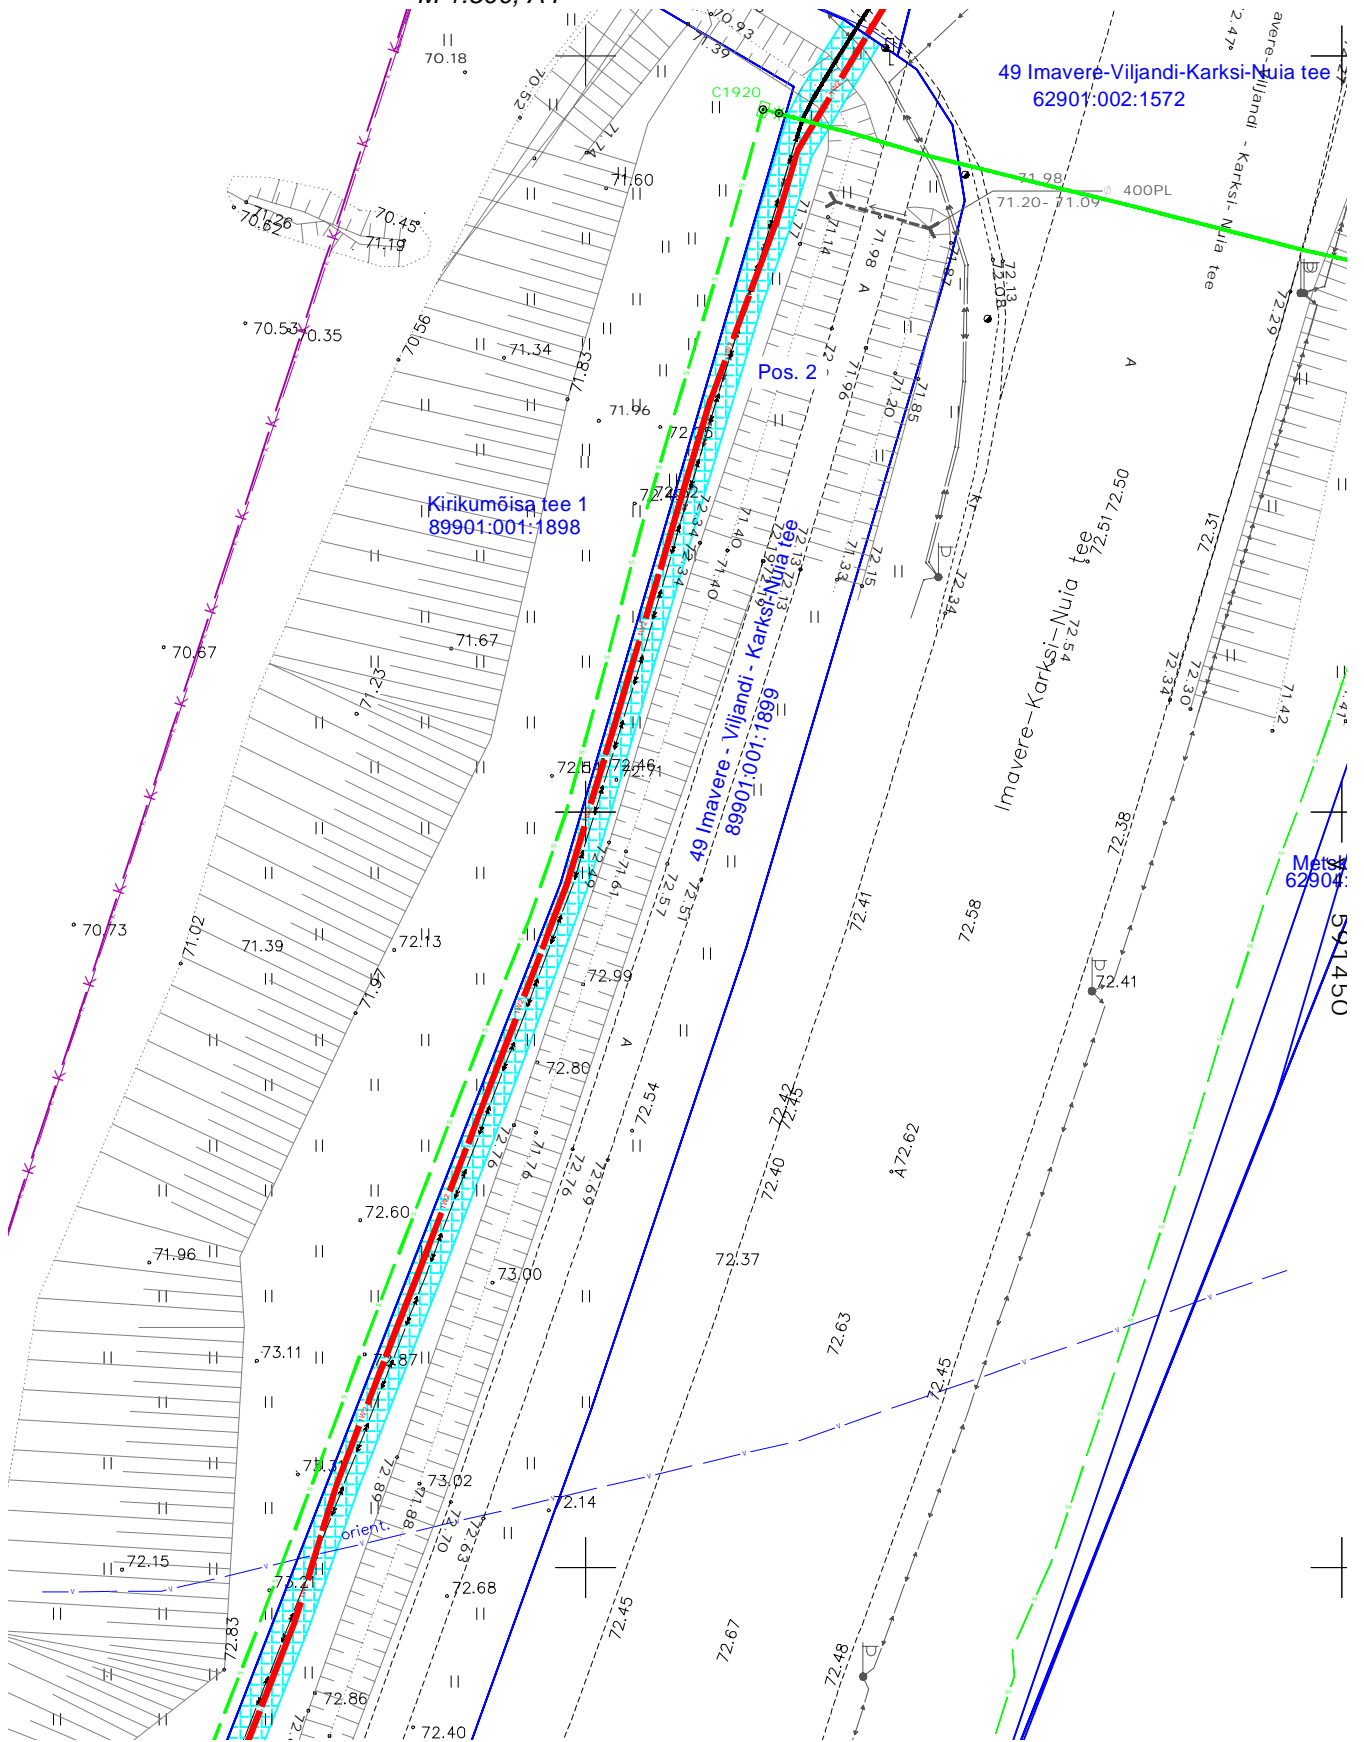

49 Imavere - Viljandi - Karksi-Nuia tee (89901:001:1899)
 Mustivere külas Viljandi vallas Viljandi maakonnas
 M 1:500; A4

Jrk. nr	IKÕ ala Pos nr	Kinnistu registriosia number	Katastriüksuse tunnus, nimi ja sihtotstarve	Asukoht riigitee suhtes	Ala pindala, m ²
1	Pos. 1	10268050	49 Imavere - Viljandi - Karksi-Nuia tee Transpordimaa	49 Imavere - Viljandi - Karksi-Nuia tee km. 48,80-49,24	1008
2	Pos. 2	18496150	49 Imavere - Viljandi - Karksi-Nuia tee Transpordimaa	49 Imavere - Viljandi - Karksi-Nuia tee km. 49,25-49,49	526
3	Pos. 3	10268050	49 Imavere - Viljandi - Karksi-Nuia tee Transpordimaa	49 Imavere - Viljandi - Karksi-Nuia tee km. 49,49-49,94	1094

Kasutusõiguse ala [2628 m²]
 Proj. 15 kV maakaabelliin

Olemasolev maakaabelliin
 Katastriüksuse piir